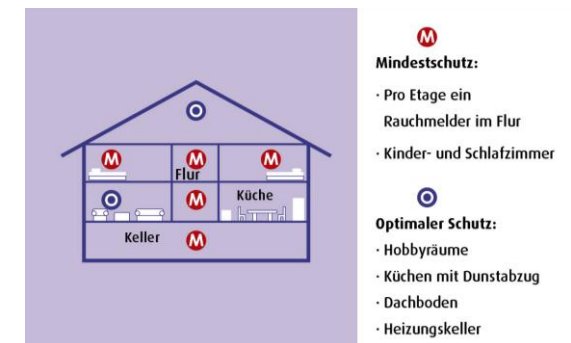

Achten Sie beim Kauf auf das „VdS“-Logo
Beachten Sie bitte die Herstellerangaben