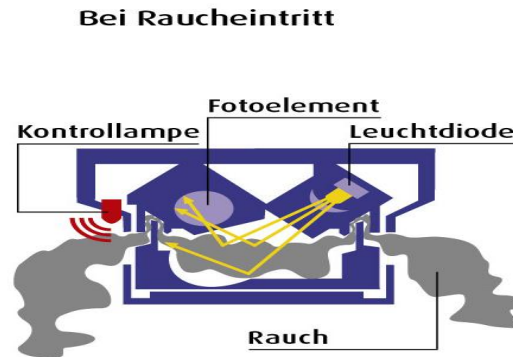

# Warum weist die Feuerwehr immer wieder auf **RAUCHWARNMELDER** hin?

Bei vielen Bränden wird die Gefahr durch Rauchgase unterschätzt. Die meisten Menschen, die bei einem Feuer umkommen, sterben aber durch die hochgiftigen Rauchgase.

Ein **Rauchwarnmelder** ist eine Frühwarneinrichtung, die Menschen rechtzeitig vor einem Feuer warnt.

Der **Rauchwarnmelder** warnt 24 Stunden am Tag, ohne das sich die Bewohner um das Gerät kümmern müssen, also auch in der Zeit, wenn geschlafen wird. Da der Geruchssinn im Schlaf zu 80% ausgeschaltet ist, ist es ein großer Irrtum, wenn man glaubt, das man vom Rauch geweckt wird.

Drei tiefe Atemzüge können zur **Bewusstlosigkeit und dann zum Tode** führen.

Der **Rauchwarnmelder** alarmiert sobald Rauch in das Gerät eindringt. Die Rauchererkennung arbeitet mit einer Leuchtdiode und einem Fotoelement.