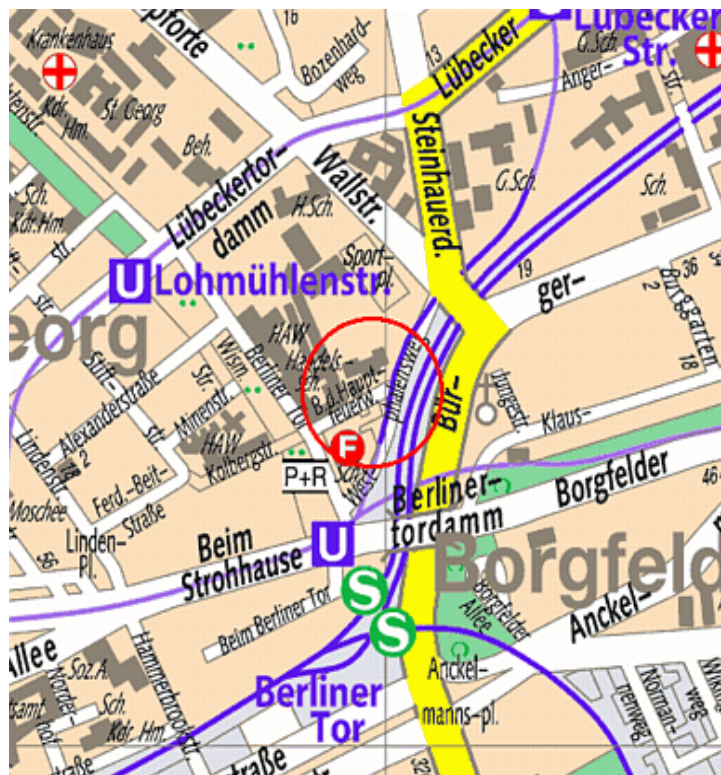

**Ansprechpartner:**

**HBM Peter Filip**

© Landesbetrieb Geoinformation und Vermessung

**Sie finden uns an der Rückseite der  
Feuer- und Rettungswache Berliner Tor**

**Weitere Informationen über die  
Feuerwehr Hamburg  
[www.feuerwehr.hamburg.de](http://www.feuerwehr.hamburg.de)**